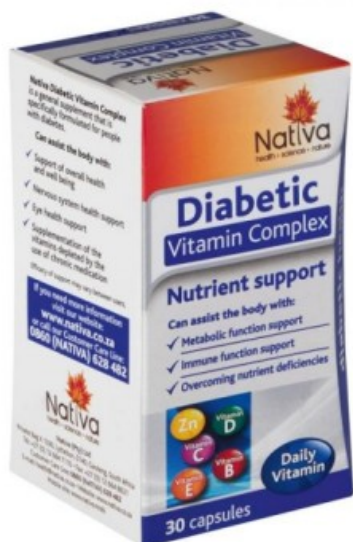

# NATIVA DIABETIC VITAMIN COMPLEX CAPS 30

**Brand:**

**Product Code:** 6009652360207

**Availability:** 100

**Weight:** 0.00kg

**Dimensions:** 0.00cm x 0.00cm x 0.00cm

**Price: R154.50**